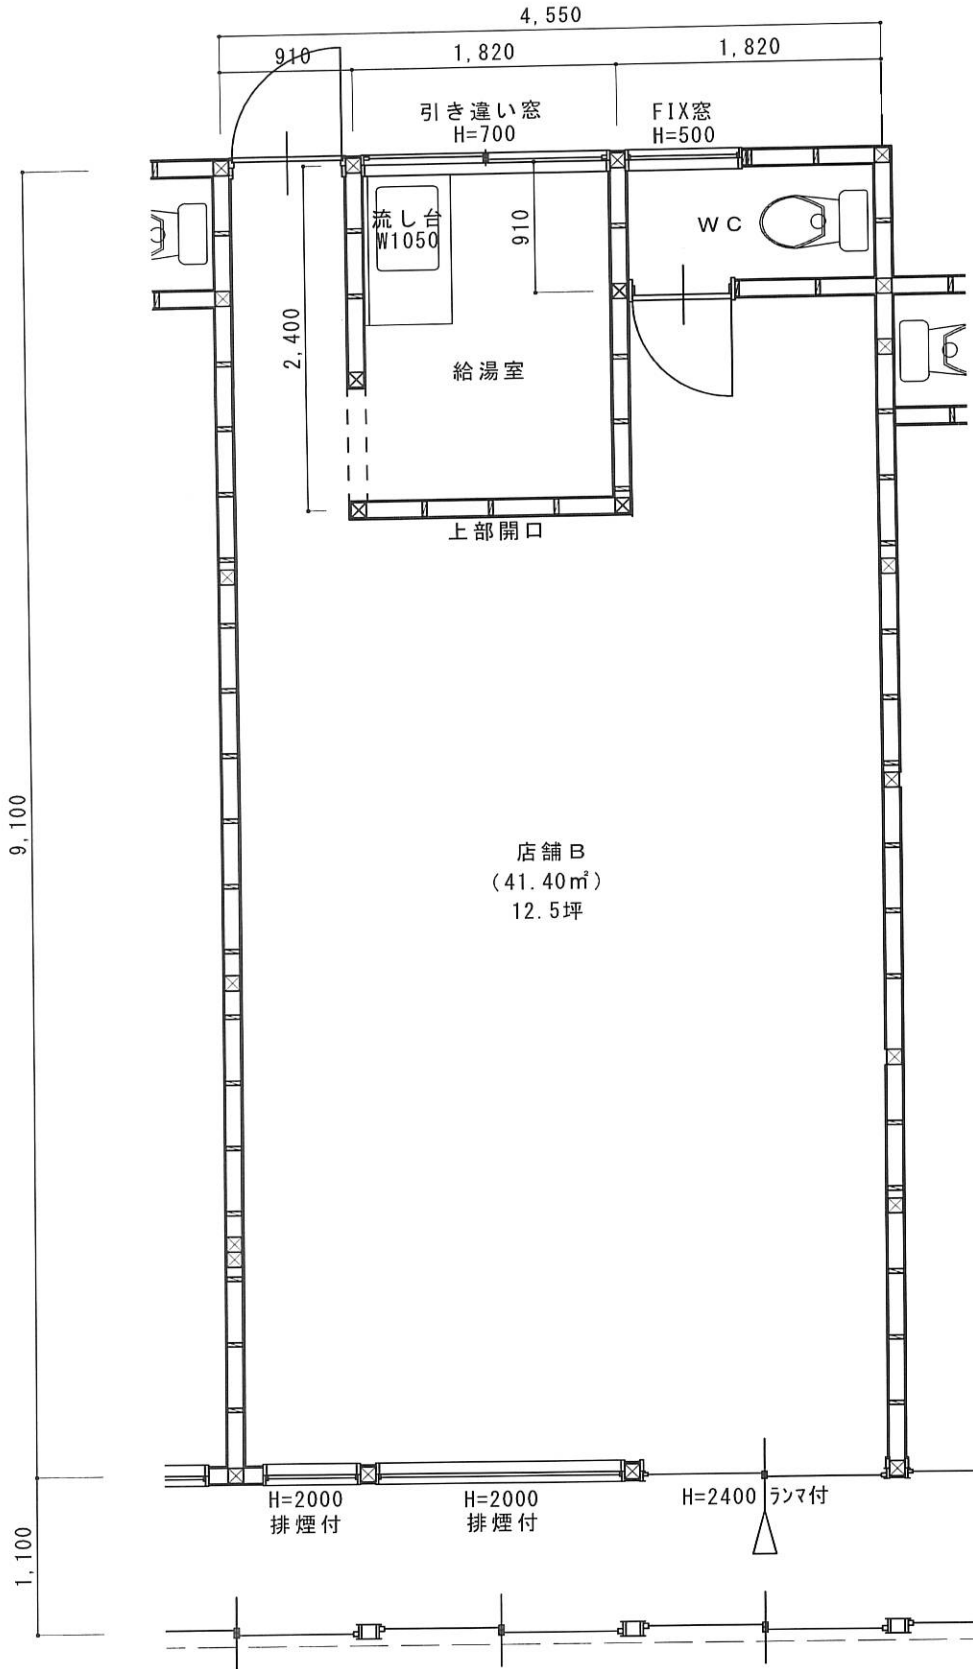

店舗B 平面図 S=1/50