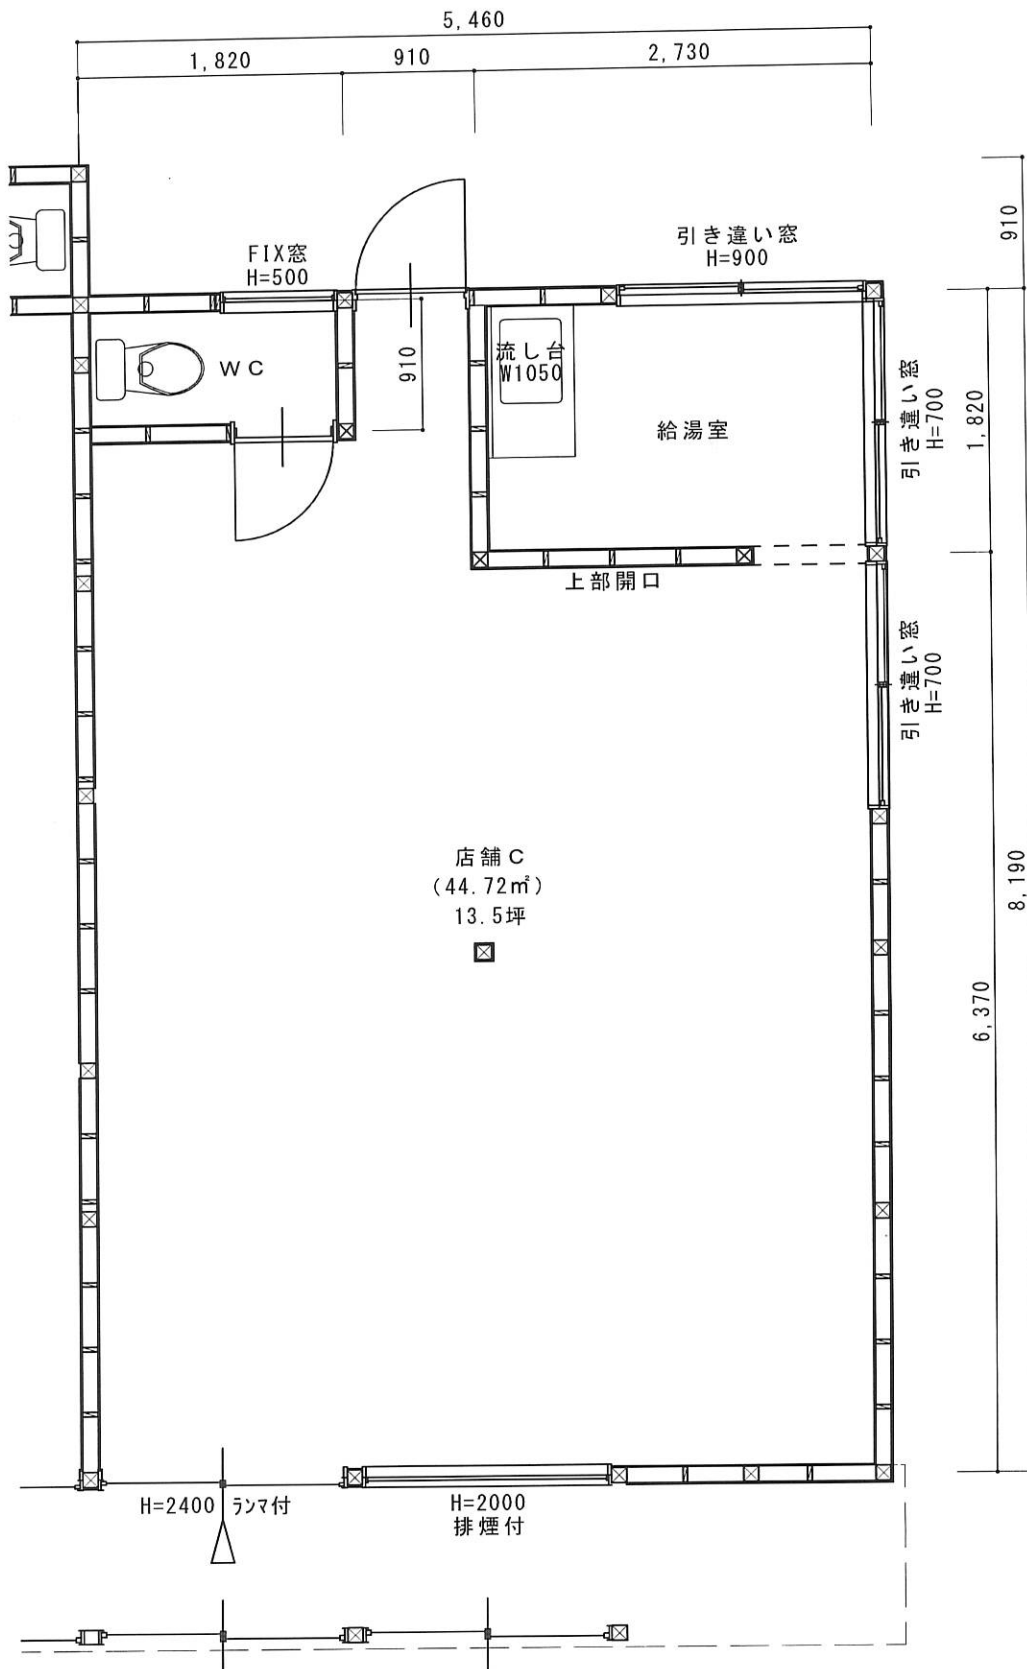

クリティン古矢

名 称					
所在地	秋田市新屋栗田町 28-25				
部 屋	C号室				
賃 料	¥81,000 円				
駐 車 料	2 台				
面 積	44.72 m ² (13.52 坪)				
契約条件	事務所/敷金 2 ヶ月 店舗/敷金 3~6 ヶ月				
入 居 日	即日				
構 造	木造				
湯 沸 器	有				
エアコン	無				
ト イ レ	ウォシュレット				
賃貸保障	アーク				
〃	個人/保証人有 <input type="checkbox"/> 60%				
〃	個人/保証人無 <input type="checkbox"/> 100%				
〃	法人/ <input type="checkbox"/> 100%				
保 険	¥18,000 円から				
電 気	東北電力 (50A)	0120-175-266	010-0101		
ガ ス	LP/小林商店	018-833-2475	潟上市天王字上北野 121-20	TEL : 018-838-5388	
水 道			秋田不動産株式会社	FAX : 018-838-5389	E-mail akita-fudo-hsan@if-n.ne.jp

店舗C 平面図 S=1/50